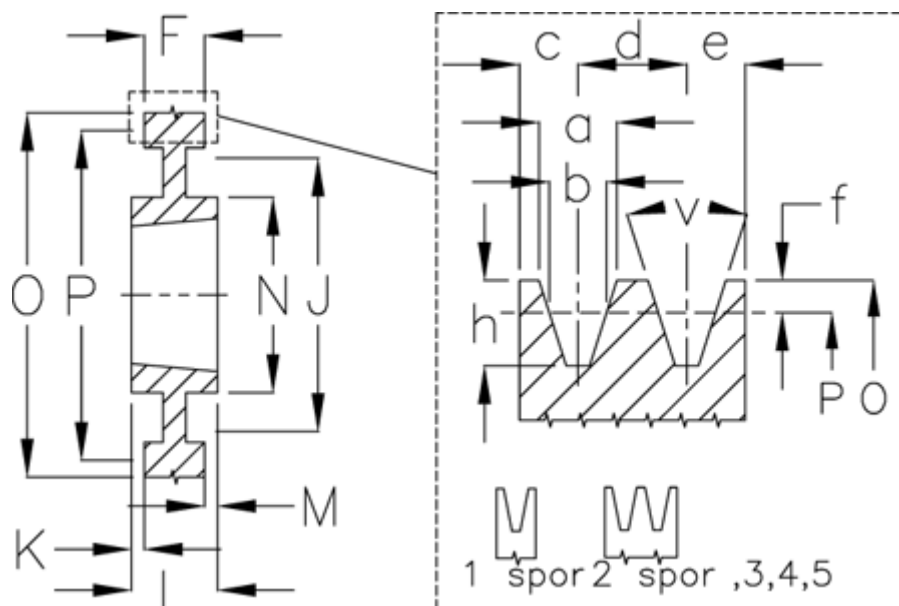

Varenummer: 604111033504  
 Beskrivelse: Kileremsskive SPB 335/4 TL3535

## Mål

a	= 16.3	f	= 3.5	N	= 175
Antal spor	= 4	F	= 82	O	= 342.0
b	= 14.0	For bøsning	= 3535	P	= 335
Bøsning ø max.	= 90	h	= 17.5	Type	= SPB
c	= 12.5	J	= 292	v	= 38 grader
d	= 19.0	K	= 3,5		
e	= 12.5	L	= 89		
E	= 25	m	= 3.5		